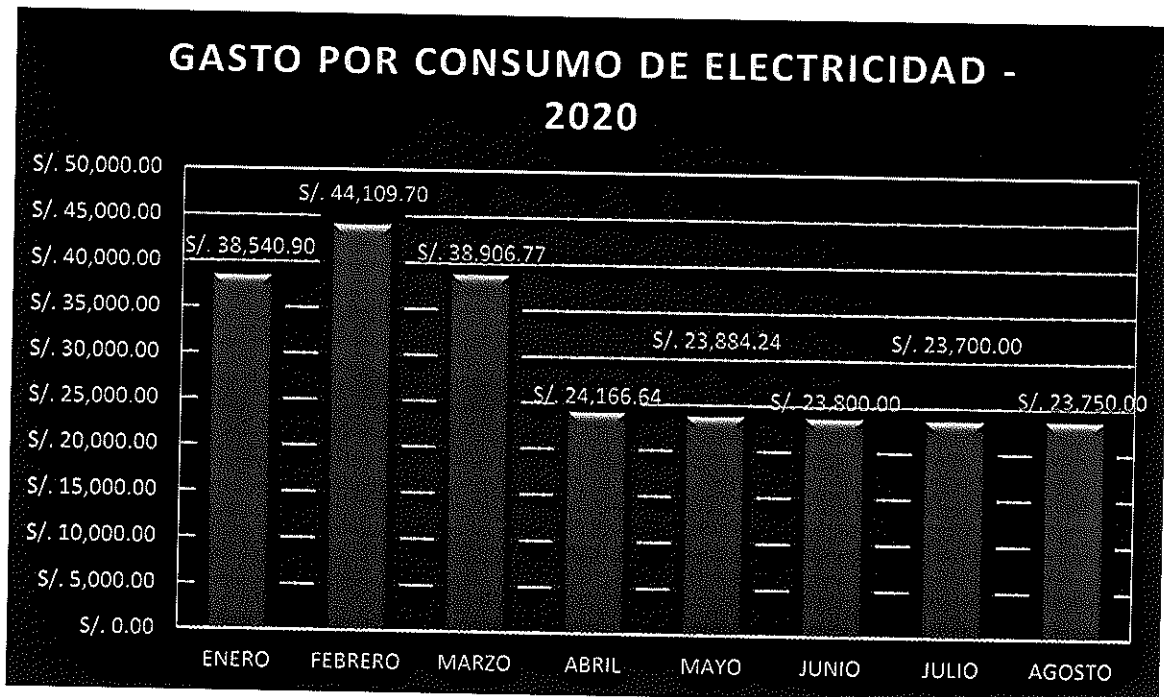

MUNICIPALIDAD DE LA MOLINA

REPORTE DE INDICADORES DE CONSUMO DE LA MDLM (PERIODO: ENERO - AGOSTO DEL 2020)

La Municipalidad de La Molina, en el marco de su política de ecoeficiencia, presenta los indicadores de consumo de energía, combustible, agua, papel y residuos sólidos, producidos entre enero y agosto del 2020.

1. Indicador de consumo de energía eléctrica - Sede Palacio Municipal – Edificio 1 – Oficinas contiguas.

2. Indicador de consumo de combustibles utilizados por la flota vehicular – MDLM

3. Indicador de consumo de agua M3 - Sede Palacio Municipal – Edificio 1 – Oficinas contiguas.