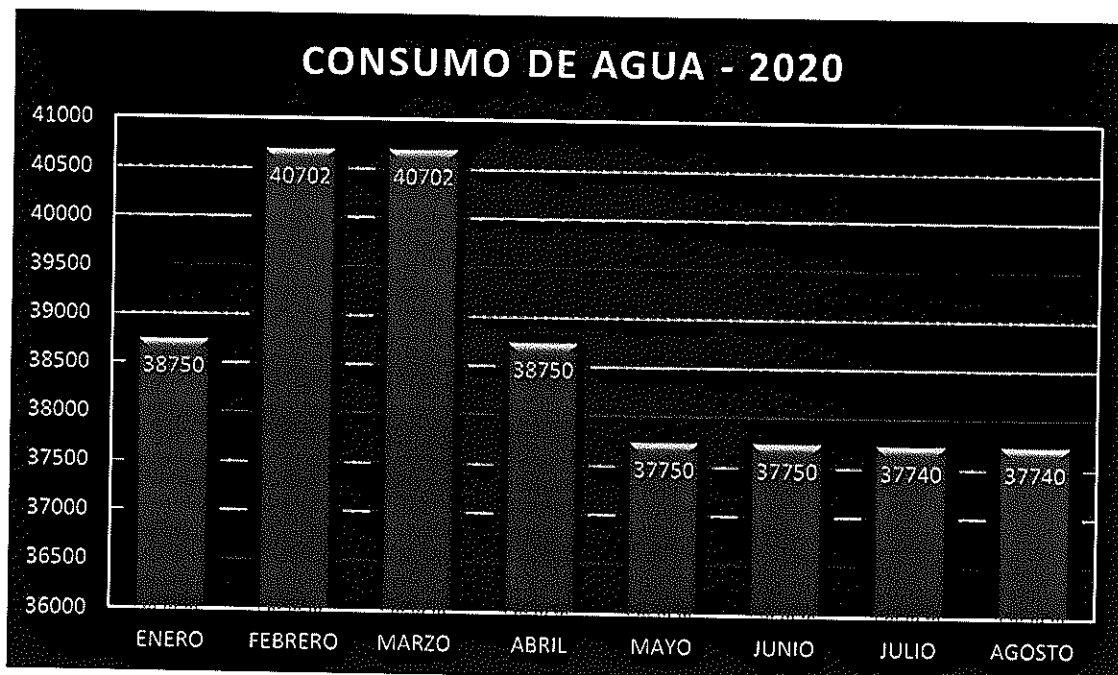

MUNICIPALIDAD DE LA MOLINA

REPORTE DE INDICADORES DE CONSUMO DE LA MDLM (PERIODO: ENERO - AGOSTO DEL 2020)

La Municipalidad de La Molina, en el marco de su política de ecoeficiencia, presenta los indicadores de consumo de energía, combustible, agua, papel y residuos sólidos, producidos entre enero y agosto del 2020.

1. Indicador de consumo de energía eléctrica - Sede Palacio Municipal – Edificio 1 – Oficinas contiguas.

2. Indicador de consumo de combustibles utilizados por la flota vehicular – MDLM

3. Indicador de consumo de agua M3 - Sede Palacio Municipal – Edificio 1 – Oficinas contiguas.