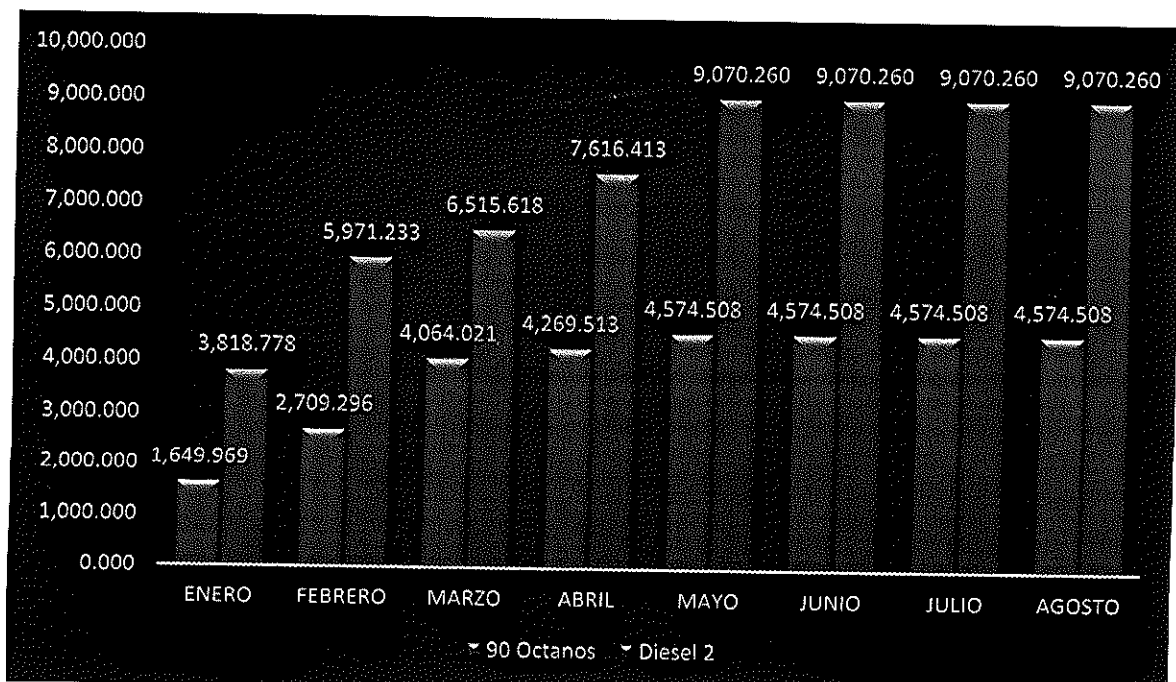

MUNICIPALIDAD DE LA MOLINA

REPORTE DE INDICADORES DE CONSUMO DE LA MDLM (PERIODO: ENERO - AGOSTO DEL 2020)

La Municipalidad de La Molina, en el marco de su política de ecoeficiencia, presenta los indicadores de consumo de energía, combustible, agua, papel y residuos sólidos, producidos entre enero y agosto del 2020.

1. Indicador de consumo de energía eléctrica - Sede Palacio Municipal – Edificio 1 – Oficinas contiguas.

2. Indicador de consumo de combustibles utilizados por la flota vehicular – MDLM

3. Indicador de consumo de agua M3 - Sede Palacio Municipal – Edificio 1 – Oficinas contiguas.